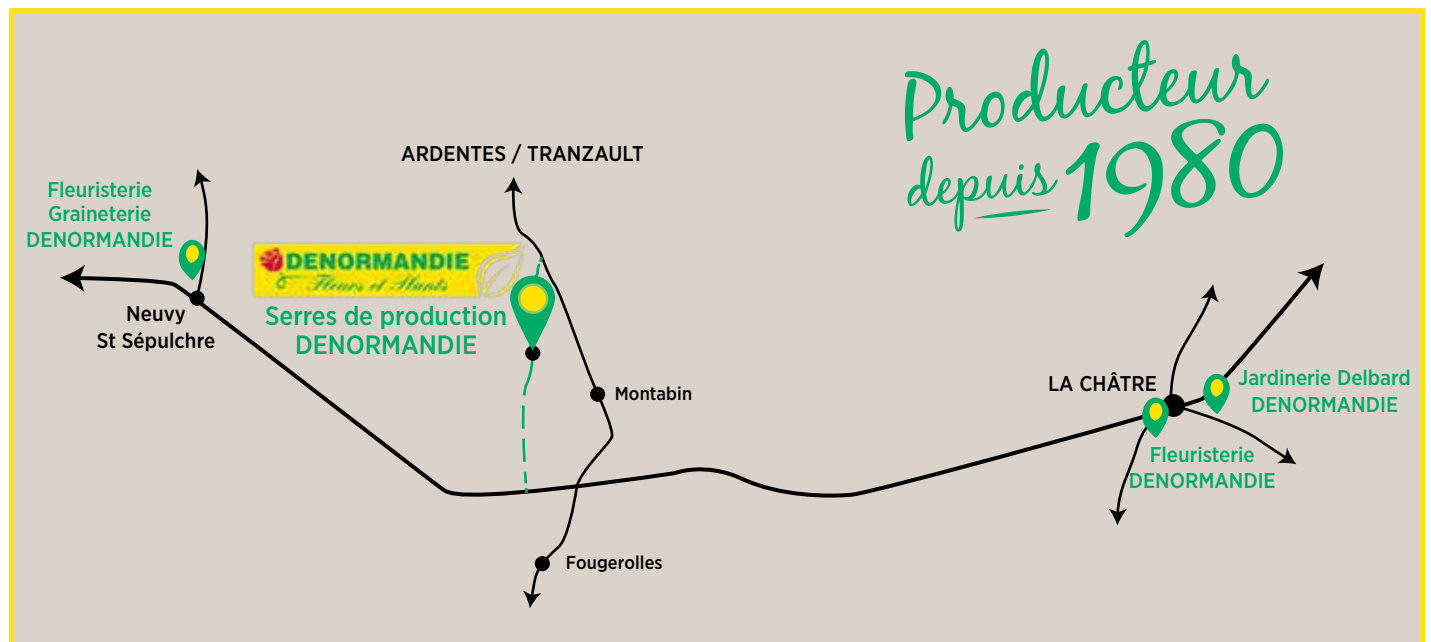

Samedi

Guéret

Plan d'accès

Suivez les flèches jaunes et l'Abbaye de Varennes.

SERRES DE PRODUCTION DENORMANDIE - La Grange l'Abbé, 36230 Fougerolles - 02 54 31 30 45

OUVERT 7j/7j - Ouvertures exceptionnelles : **dimanches et jours fériés** pendant les portes ouvertes de 9h00 à 12h00 et de 14h00 à 19h00