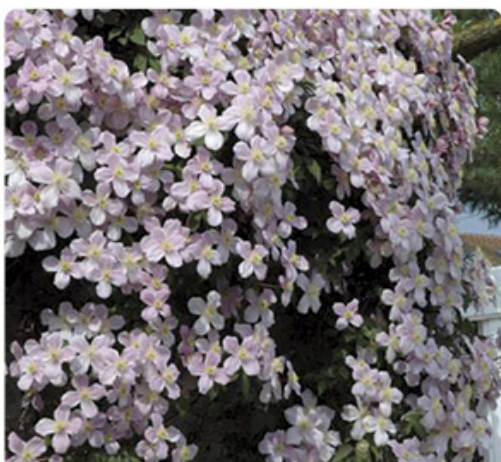

12€95

Le pot de 3 litres

CLÉMATITE À PETITES FLEURS ECLOZ

Clematis montana

PLante grimpante à la floraison printanière abondante. Très volubile.